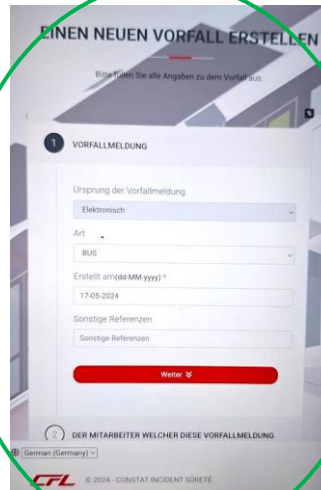

INFO

CIS (Constat Incident Sûreté)

Dank den **unermiddlechen Asaz vun eisen Delegéierten** ass et elo méiglech den CIS um Tablet auszefüllen. Pabeierformular wäert geschwënn der Vergaangeneit ugehéieren.

Mir géifen och all CR encouragéieren een CIS (falls néideg) ze maachen. Dëst ass jo vun elo un och vill méi einfach.

Dank des **unermüdlichen Einsatzes unserer Delegierten** ist es nun möglich, das CIS auf dem Tablet auszustellen. So wird das Papierdokument bald der Vergangenheit angehören.

Wir möchten auch alle CRs ermutigen, einen CIS auszustellen (falls erforderlich). Von nun an ist dies in der Tat um einiges einfacher.

Grâce à **l'engagement infatigable de nos délégués**, il est désormais possible de saisir le CIS sur la tablette. Ainsi, le document papier appartiendra bientôt au passé.

Nous encourageons également tous les CR à rédiger un CIS (si nécessaire). Désormais, c'est en effet beaucoup plus facile.