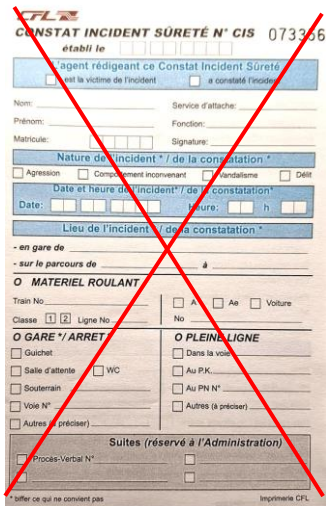

INFO

CIS (Constat Incident Sûreté)

Dank den **unermiddlechen Asaz vun eisen Delegéierten** ass et elo méiglech den CIS um Tablet auszefüllen. Pabeierformular wäert geschwënn der Vergaangeneit ugehéieren.

Mir géifen och all CR encouragéieren een CIS (falls néideg) ze maachen. Dëst ass jo vun elo un och vill méi einfach.

Dank des **unermüdlichen Einsatzes unserer Delegierten** ist es nun möglich, das CIS auf dem Tablet auszustellen. So wird das Papierdokument bald der Vergangenheit angehören.

Wir möchten auch alle CRs ermutigen, einen CIS auszustellen (falls erforderlich). Von nun an ist dies in der Tat um einiges einfacher.

Grâce à **l'engagement infatigable de nos délégués**, il est désormais possible de saisir le CIS sur la tablette. Ainsi, le document papier appartiendra bientôt au passé.

Nous encourageons également tous les CR à rédiger un CIS (si nécessaire). Désormais, c'est en effet beaucoup plus facile.